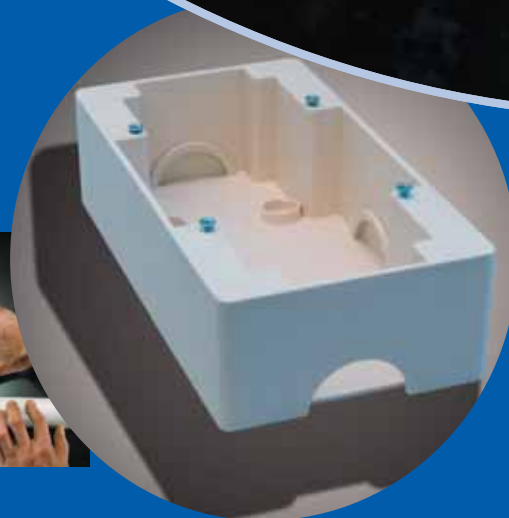

**Opbouwmontage
eindelijk acceptabel**

**D-line is snel
toegankelijk bij
installatie uitbreiding**

Toepassingen

Het systeem

Het D-line systeem bestaat uit een kunststof half rond profiel (of een kwart ronde versie) met een vast scharnierend deksel voorzien van een clicksluiting. Verkrijgbaar in verschillende kleuren en met een volledige serie hulpstukken. Het systeem is geschikt voor het verbergen en beschermen van kabels en leidingen op plafonds, muren en vloeren.

Enkele voorbeelden van D-line toepassingen:

- Het verlengen of verleggen van elektra- en datakabels in huizen en kantoren (bijvoorbeeld computer, televisie, stereo, speaker, alarmsysteem)
- Het verplaatsen van lichtpunten
- Het maken van elektra en data aansluitingen op een werkplek
- Het plaatsen van brandmelders
- Het aansluiten van een plasma- of LCD TV op een muur
- Extra stroomaansluitingen in een keuken

Installatie

Het installeren van D-line is snel en eenvoudig.

In tegenstelling tot de conventionele platte kabelsystemen kunnen de D-line profielen eerst volledig geïnstalleerd worden en pas daarna voorzien worden van kabels.

Hulpstukken hoeven dus niet vooraf aangebracht te worden maar kunnen eenvoudigweg later over de kabels aangebracht worden.

Voorzieningen

Handige voorzieningen

Om het installeren van de D-line profielen nog eenvoudiger en sneller te maken zijn de profielen voorzien van dubbelzijdige tape aan de achterzijde is ideale oplossing voor snel en eenvoudig uitlijnen. Tevens geschikt voor bevestiging op ondergronden waar niet kan worden geboord.