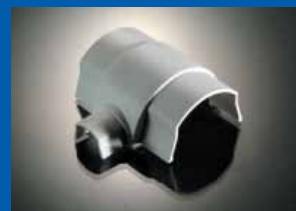

Hulpstukken hoeven dus niet vooraf aangebracht te worden maar kunnen eenvoudigweg later over de kabels aangebracht worden.

Voorzieningen

Handige voorzieningen

Om het installeren van de D-line profielen nog eenvoudiger en sneller te maken zijn de profielen voorzien van dubbelzijdige tape aan de achterzijde is ideale oplossing voor snel en eenvoudig uitlijnen. Tevens geschikt voor bevestiging op ondergronden waar niet kan worden geboord.

D-line halfrond profiel.

Diameters:
50 x 25 mm
30 x 15 mm
16 x 8 mm

D-line kwart rond profiel.

Diameters:
22 x 22 mm

Vlakke Haakse Hoek

Haakse Binnenhoek

Haakse Buitenhoek

T-stuk

T-stuk verloop

Haaks T-stuk binnenhoek

Opbouwdoos invoerstuk

Eindstuk

Koppelstuk

Scheidingschot

Zaagmal

Duiplug

Opbouwdoos 2-voudig

Opbouwdoos 1-voudig

Eigenschappen

Gebogen halve cirkel

- Minder opvallend dan rechthoekige profielen
- Makkelijk schoon te maken
- Geen stofnesten
- vriendelijk aanzicht

Vlakke achterkant